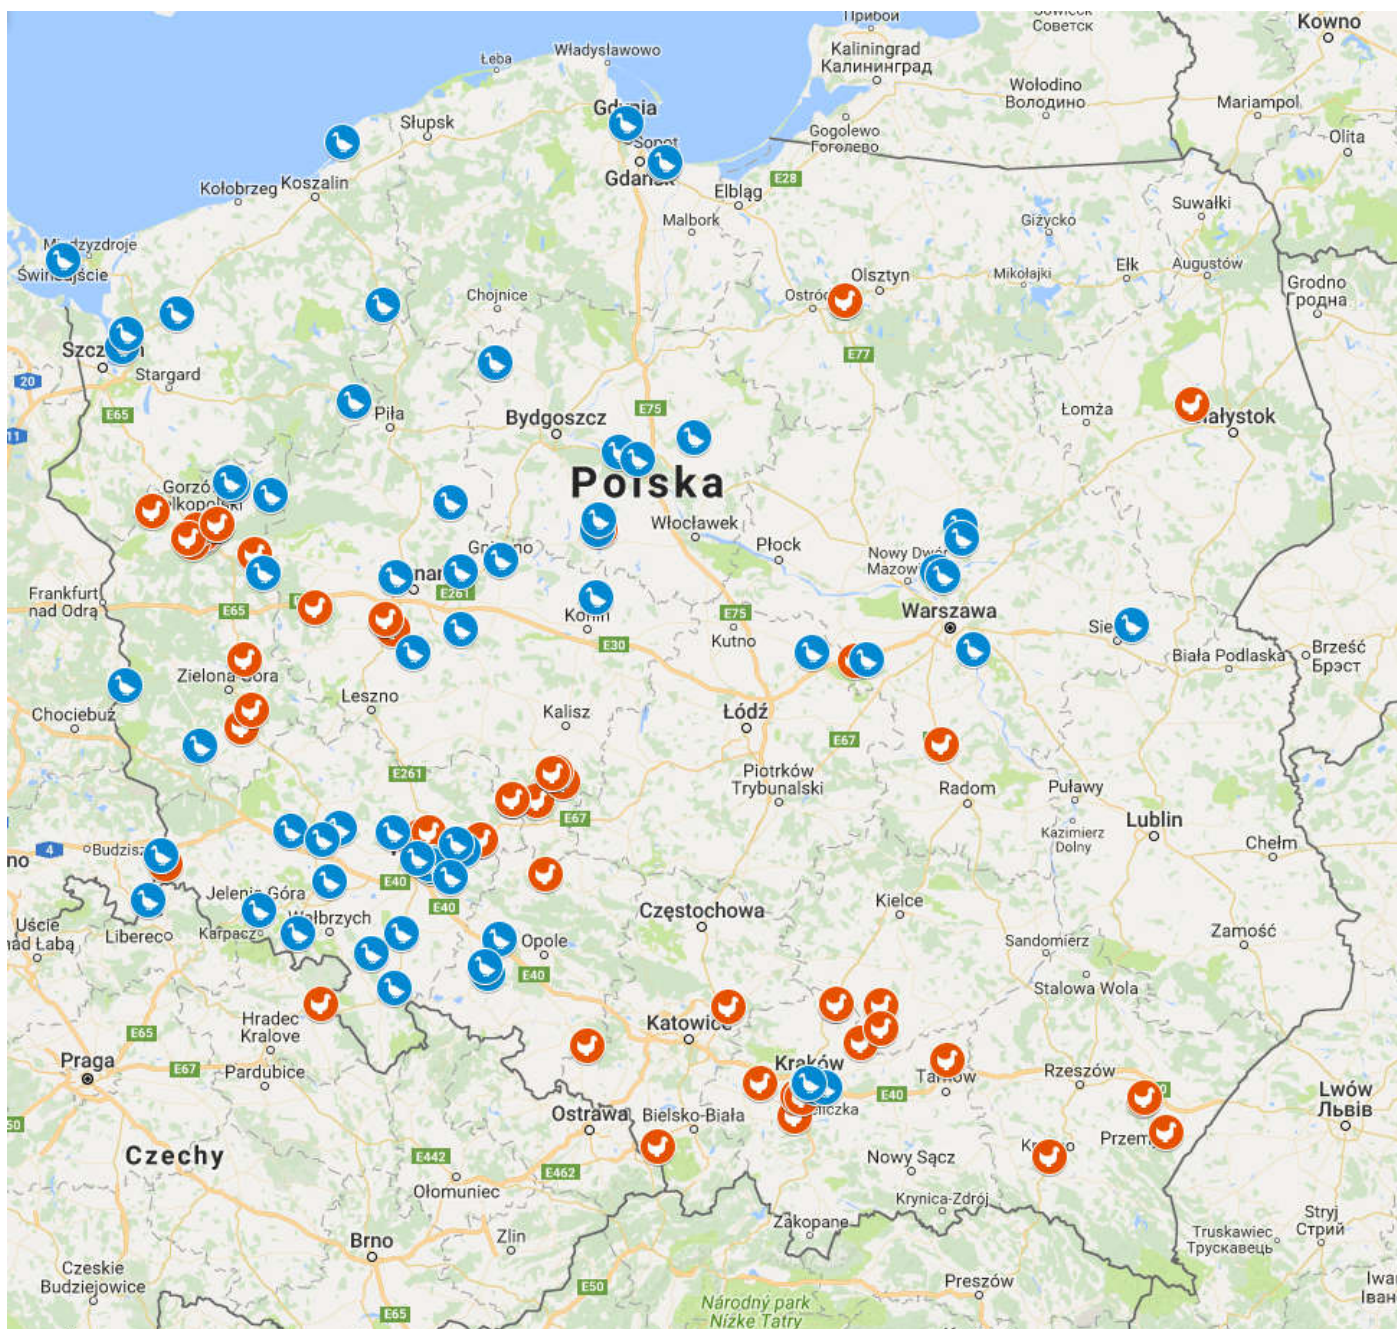

HPAI w POLSCE – mapa

stan na dzień 9 marca 2017 r.

-  – ogniska HPAI u drobiu
-  – przypadki HPAI u ptaków dzikich